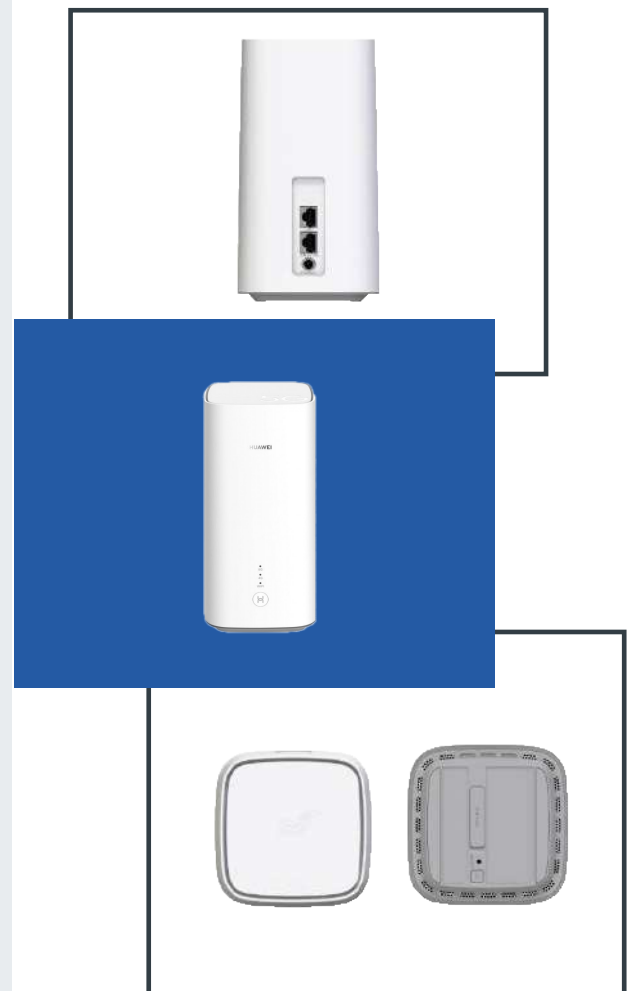

FICHE TECHNIQUE

HUAWEI H122-373 5G

L'équipement HUAWEI H122 est le tout dernier **routeur 5G LTE** de la gamme HUAWEI. C'est un routeur de **catégorie 19**. Il se compose d'un **modem 5G capable d'atteindre 3,6 Gbit/s**, d'un routeur et d'un point d'accès Wi-Fi qui peut connecter jusqu'à **128 appareils** à Internet. Ce dernier possède également un switch **deux ports Gigabit Ethernet**.

CARACTERISTIQUES

- Point d'accès 5G et 4G
- En 5G jusqu'à 3,6 Gbit/s en liaison descendante et 250 Mbit/s en liaison montante et en 4G jusqu'à 1,6 Gbit/s en liaison descendante et 150 Mbit/s en liaison montante
- LED d'indication de données : un indicateur 5G, un indicateur 4G, un indicateur Wi-Fi et un indicateur d'alimentation
- Bandes de fréquences 5G : n1 / n3 / n5 / n7 / n28 / n38 / n40 / n41 / n77 / n78 / n79 / n80 / n84 (703-5000 MHz)
- Bandes de fréquences 4G : B1 / B3 / B5 / B7 / B8 / B20 / B28 / B32 / B34 / B38 / B39 / B40 / B41 / B42 / B43 (703-3800 MHz)
- Antennes LTE internes
- Pas de ports pour antennes externes
- Switch intégré : 2 ports Gigabit Ethernet RJ45
- Connexion Wi-Fi jusqu'à 128 équipements
- Normes Wi-Fi : 802.11 b/g/n/a/ac/ax jusqu'à 2,4 Gbit/s
- Fréquences Wi-Fi : 2,4 GHz et 5 GHz en auto-sélection
- Redirections de ports, DMZ et mode bridge : utiles avec l'option IP Fixe AIRMOB
- Adaptateur téléphonique analogique : 1 port RJ11 : utile avec l'option numéro fixe AIRMOB
- Comprend : 1 câble Ethernet, 1 alimentation
- Compatible avec tout système d'exploitation : Windows, MacOS, Android, iOS, Linux...
- Dimensions : 90 mm (longueur du bord supérieur) x 96,6 mm (longueur du bord inférieur) x 178 mm (hauteur)