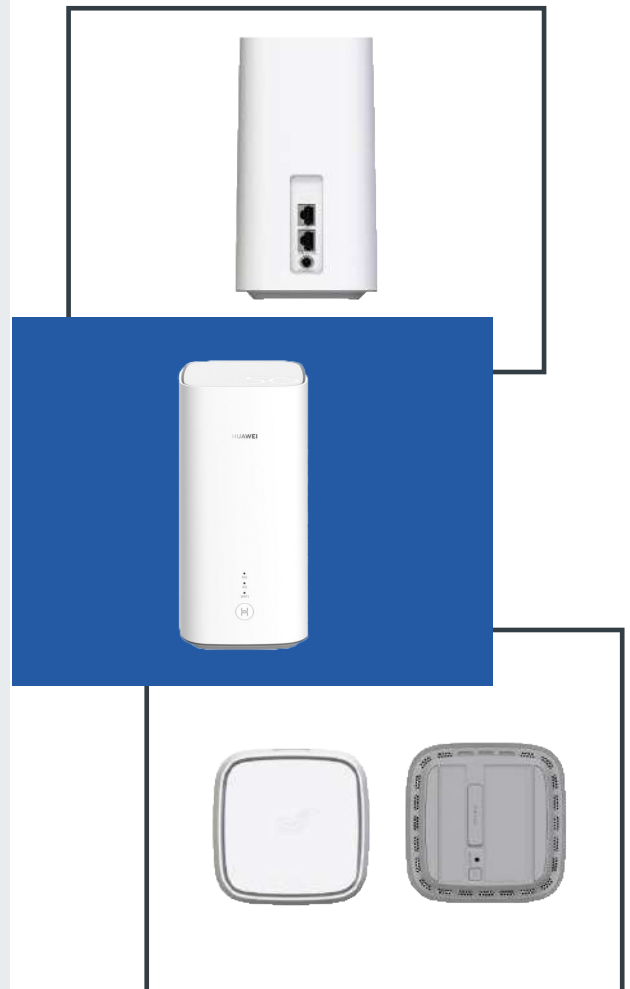

FICHE TECHNIQUE

HUAWEI H122-373 5G

L'équipement HUAWEI H122 est le tout dernier **routeur 5G LTE** de la gamme HUAWEI. C'est un routeur de **catégorie 19**. Il se compose d'un **modem 5G capable d'atteindre 3,6 Gbit/s**, d'un routeur et d'un point d'accès Wi-Fi qui peut connecter jusqu'à **128 appareils** à Internet. Ce dernier possède également un switch **deux ports Gigabit Ethernet**.

CARACTERISTIQUES

- Point d'accès 5G et 4G
- En 5G jusqu'à 3,6 Gbit/s en liaison descendante et 250 Mbit/s en liaison montante et en 4G jusqu'à 1,6 Gbit/s en liaison descendante et 150 Mbit/s en liaison montante
- LED d'indication de données : un indicateur 5G, un indicateur 4G, un indicateur Wi-Fi et un indicateur d'alimentation
- Bandes de fréquences 5G : n1 / n3 / n5 / n7 / n28 / n38 / n40 / n41 / n77 / n78 / n79 / n80 / n84 (703-5000 MHz)
- Bandes de fréquences 4G : B1 / B3 / B5 / B7 / B8 / B20 / B28 / B32 / B34 / B38 / B39 / B40 / B41 / B42 / B43 (703-3800 MHz)
- Antennes LTE internes
- Pas de ports pour antennes externes
- Switch intégré : 2 ports Gigabit Ethernet RJ45
- Connexion Wi-Fi jusqu'à 128 équipements
- Normes Wi-Fi : 802.11 b/g/n/a/ac/ax jusqu'à 2,4 Gbit/s
- Fréquences Wi-Fi : 2,4 GHz et 5 GHz en auto-sélection
- Redirections de ports, DMZ et mode bridge : utiles avec l'option IP Fixe AIRMOB
- Adaptateur téléphonique analogique : 1 port RJ11 : utile avec l'option numéro fixe AIRMOB
- Comprend : 1 câble Ethernet, 1 alimentation
- Compatible avec tout système d'exploitation : Windows, MacOS, Android, iOS, Linux...
- Dimensions : 90 mm (longueur du bord supérieur) x 96,6 mm (longueur du bord inférieur) x 178 mm (hauteur)